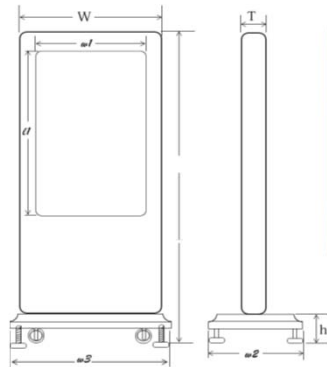

SINLOON® 直立式(網絡版)廣告機
Floor-stand (Android) Advertising Screen

類型: 43寸直立式
Type: Floor-stand

■ 產品參數:

產品型號		ML431-A1					
參數	面板類型	43" (16:9)工業級液晶	功能	開機自動循環播放			
	顯示尺寸	533*944.5mm		橫屏/豎屏播放			
	顯示比例	16:9		斷點記憶功能			
	背光類型	LED		定時開機/關機功能			
	分辨率	1920*1080		廣告插播功能			
	最大幀速率	30fm/s		流水字幕功能			
	顯示色彩	16.7M		拷貝和刪除功能			
	亮度	350cd/m ²		OSD 多國語言,			
	物理對比度	2000:1		USB文件更新功能			
	可視角度	178°(H)/178°(V)		自動生成播放流水功能			
	響應時間	4ms		圖片	旋轉,縮放,平移,幻燈片.		
	彩色制式	PAL/NTSC/SECAM		音樂	背景音樂,音頻模式,左/右 聲道.		
	使用壽命	50000hrs		語言	OSD 多國語言, 中英文等.		
	配置	安卓 A20 方案		字幕	中英文滾動字幕.		
處理器(雙)		Gortex-A7 1.0GHZ	音頻格式	mp3、WAV、WMA			
操作系統		Android 4.2.	視頻格式	3GP,MP4,flv,AVI,MOV,MKV,VOB.			
內存		DDR3 1GB	圖片格式	JPG、BMP.			
存儲容量		4GB	播放模式	文件夾循環播放			
顯卡		集成 intel HD Graphics		視頻, 圖片, 音樂, 圖片+音樂, 混播.			
		4000 圖像顯示核心		全盤循環播放			
接口		網線x1; VGAX1;	電源	電源輸入	AC220V ~ 240V 50/60Hz		
		USBx2;		電源功耗	≤120W		
		音頻輸出 x1;		待機功耗	≤3.5W		
內置	HDMIx1 (Output)	輸入/輸出	插口	USBx2.			
	WiFi		接受器	紅外線接受器+遙控器			
相關產品	信息發佈系統軟件	音頻輸出	Speak 10Wx2.				
	安裝方式	直立式	工作環境	工作溫度	0°C ~ 40°C	附件	
	外框尺寸	H:1818*W:650*T60mm		存儲溫度	-20°C ~ 60°C	電源線	x1
	外觀顏色	銀邊/黑色面板		工作溼度	10% ~ 90%	遙控器	x1
	外殼材質	鋁拉絲外框,鋼化玻璃表面,五金後蓋.		存儲溼度	10% ~ 90%	防盜匙	x2
				底座+輪子	H:110*W:530*L:650m		USB 16G

*註: 產品參數的變更和更新不作另行通知. 聯絡電話: 852-9180 8452

Dimension unit: mm

Type	43 inch
W	650
H	1818
T	60
h	110
w1	533
l1	944.5
w2	530
w3	650

註:最終尺寸取決於產品的實際尺寸.

The above dimensions are for reference only .the final dimensions are subject to products actual size