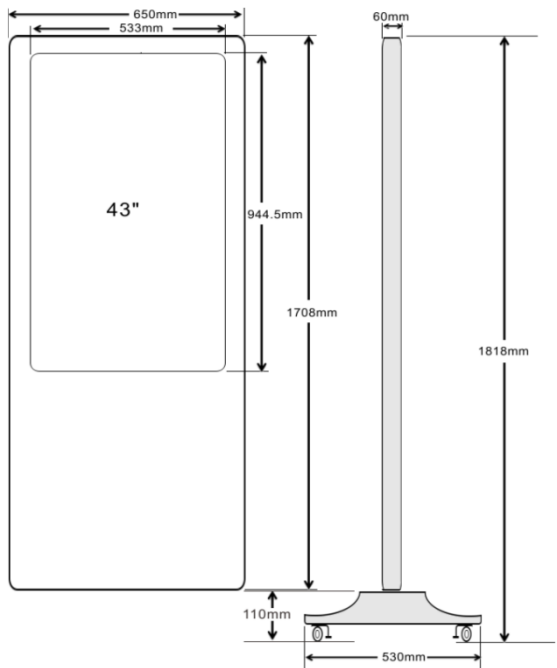

SINLOON® 直立式(單機)廣告機
43 inch Vertical Advertising Screen

類型: 坐地式
Type: Floor-stand

■ 產品參數:

產品型號		ML431A (43")			
參數	面板類型	LG LCD Panel	功能		
	顯示尺寸	944.5x533mm			
	顯示比例	16:9			
	背光類型	LED			
	分辨率	1920*1080			
	最大幀速率	30fm/s			
	場頻	60-75Hz			
	亮度	350cd/m ²			
	對比度	2000:1			
	可視角度	178°(H)/178°(V)			
	響應時間	4ms			
	彩色制式	PAL/NTSC/SECAM			
	使用壽命	50000hrs			
電源	電源輸入	AC110V ~ 240V	播放		
	電源功耗	≤120W			
	待機功耗	≤3.5W			
輸入/輸出	接口	USBx2. 紅外線接受器+遙控器		音頻格式	
	音頻輸出	Speak 10Wx2.			mp3/mpg/mpg-1/mpg-2/mpg-4.
相關產品	安裝方式	落地式(直立式)		視頻格式	avi/mp4/ts/trp/mkv/wmv/rm/rm vb... ..
	外框尺寸	H:1818*W:650*T60mm		圖片格式	jpeg/png/bmp...
	外觀顏色	銀邊/黑色面板		播放模式	文件夾循環播放
	外殼材質	鋁拉絲外框,鋼化玻璃表面,五金後蓋.			視頻, 圖片, 音樂, 圖片+音樂, 混播.
	重量				全盤循環播放
		工作溫度		0°C ~ 40°C	附件
		存儲溫度		-20°C ~ 60°C	電源線: 1 條
		工作溼度		10% ~ 90%	遙控器: 1 個
		存儲溼度	10% ~ 90%	防盜匙: 2 套	

*註: 產品參數的變更和更新不作另行通知. 聯絡電話: 852-9180 8452

Size(mm)	43"	49"	55"	65"
W	650	728	802	936
H	1818	1870	1958	2200
T	60	60	60	60
Visible area	944.5x533	1074x604	1210x682	1429x804
Front:(L*W*H)	650x530x110	728x530x110	802x550x110	936x550x110