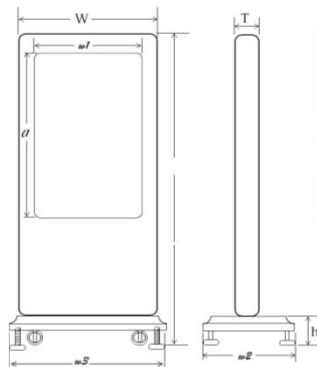

**SINLOON®** 直立式(網絡版)廣告機  
Floor-stand (Android) Advertising Screen

類型: 49寸直立式  
Type: Floor-stand

■ 產品參數:

產品型號		ML491-A1					
參數	面板類型	49" (16:9)工業級液晶		功能			
	顯示尺寸	604*1073.8mm					
	顯示比例	16:9					
	背光類型	LED					
	分辨率	1920*1080					
	最大幀速率	30fm/s					
	顯示色彩	16.7M					
	亮度	350cd/m <sup>2</sup>					
	物理對比度	2000:1					
	可視角度	178°(H)/178°(V)					
	響應時間	4ms					
	彩色制式	PAL/NTSC/SECAM					
	使用壽命	50000hrs					
	配置	安卓 A20 方案				播放	開機自動循環播放
處理器(雙)		Gortex-A7 1.0GHZ	橫屏/豎屏播放				
操作系統		Android 4.2.	斷點記憶功能				
內存		DDR3 1GB	定時開機/關機功能				
存儲容量		4GB	廣告插播功能				
顯卡		集成 intel HD Graphics 4000 圖像顯示核心	流水字幕功能				
接口		網線x1; VGAX1; USBx2; 音頻輸出 x1; HDMIx1 (Output)	拷貝和刪除功能				
相關產品	安裝方式	直立式	輸入/輸出	OSD 多國語言, USB文件更新功能			
	外框尺寸	H:1870*W:728*T60mm		自動生成播放流水功能			
	外觀顏色	銀邊/黑色面板		圖片	旋轉,縮放,平移,幻燈片.		
	外殼材質	鋁拉絲外框,鋼化玻璃表面,五金後蓋.		音樂	背景音樂,音頻模式,左/右 聲道.		
配置	內置	WiFi	電源	語言	OSD 多國語言, 中英文等.		
		信息發佈系統軟件		字幕	中英文滾動字幕.		
		接口		音頻格式	mp3、WAV、WMA		
	相關產品	底座+輪子	H:110*W:550*L:728m	工作環境	視頻格式	3GP,MP4,flv,AVI,MOV,MKV,VOB.	
		安裝方式	直立式		圖片格式	JPG; PNG; GIF ... ..	
	相關產品	外框尺寸	H:1870*W:728*T60mm	輸入/輸出	播放模式	文件夾循環播放 視頻, 圖片, 音樂, 圖片+音樂, 混播. 全盤循環播放 單曲重覆播放及多種播放形態	
		外觀顏色	銀邊/黑色面板		電源輸入	AC110V ~ 240V 50/60Hz	
	相關產品	外殼材質	鋁拉絲外框,鋼化玻璃表面,五金後蓋.	工作環境	電源功耗	≤200W	
		底座+輪子	H:110*W:550*L:728m		待機功耗	≤3.5W	
	相關產品	外框尺寸	H:1870*W:728*T60mm	工作環境	插口	USBx2.	
外觀顏色		銀邊/黑色面板	接受器		紅外線接受器+遙控器		
相關產品	外殼材質	鋁拉絲外框,鋼化玻璃表面,五金後蓋.	工作環境	音頻輸出	Speak 10Wx2.		
	底座+輪子	H:110*W:550*L:728m		工作溫度	0°C ~ 40°C	附件	
相關產品	安裝方式	直立式	工作環境	存儲溫度	-20°C ~ 60°C	電源線	x1
	外框尺寸	H:1870*W:728*T60mm		工作溼度	10% ~ 90%	遙控器	x1
	外觀顏色	銀邊/黑色面板		存儲溼度	10% ~ 90%	防盜匙	x2
	外殼材質	鋁拉絲外框,鋼化玻璃表面,五金後蓋.				USB 16G	x1

\*註: 產品參數的變更和更新不作另行通知. 聯絡電話: 852-9180 8452

Dimension unit: mm

Type	49inch
W	728
H	1870
T	60
h	110
w1	604
l1	1073.8
w2	550
w3	728

註:最終尺寸取決於產品的實際尺寸.

The above dimensions are for reference only .the final dimensions are subject to products actual size