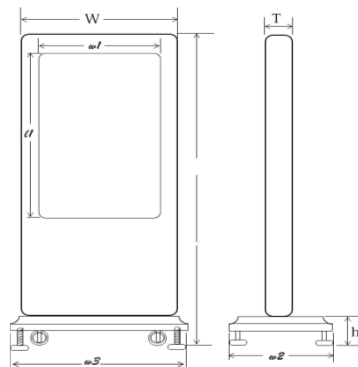

SINLOON® 直立式(網絡版)廣告機
Floor-stand (Android) Advertising Screen

類型: 65寸直立式
Type: Floor-stand

■ 產品參數:

產品型號		ML651-A1			
參數	面板類型	65" (16:9) 工業級液晶屏		功能	
	顯示尺寸	H:1429mm*W:804mm			
	顯示比例	16:9			
	背光類型	LED			
	分辨率	1080*1920			
	最大幀速率	30fm/s			
	顯示色彩	16.7M			
	亮度	350cd/m ²			
	對比度	2000:1			
	可視角度	178°(H)/178°(V)			
	響應時間	4ms			
	彩色制式	PAL/NTSC/SECAM			
	使用壽命	50000hrs			
	配置	Android 方案			
處理器(CPU)		安卓八核處理器	橫屏/豎屏播放		
操作系統		Android	斷點記憶功能		
內存		2GB	定時開機/關機功能		
存儲容量		8GB	廣告插播功能		
顯卡		集成 intel HD Graphics		流水字幕功能	
		4000 圖像顯示核心		拷貝和刪除功能	
接口		LANx1; VGAx1;		OSD 多國語言,	
		USBx4; RJ458x1		USB文件更新功能	
		音頻輸出 x1;		自動生成播放流水功能	
內置	HDMIx1 (Output)		圖片		
	WiFi		旋轉,縮放,平移,幻燈片.		
相關產品	信息發佈系統軟件		音樂	背景音樂,音頻模式,左/右 聲道.	
	安裝方式	直立式	語言	OSD 多國語言, 中英文等.	
	外框尺寸	H:2200*W:936*T60mm	字幕	中英文滾動字幕.	
	外觀顏色	銀邊/黑色面板	音頻格式	mp3、WAV、WMA	
	外殼材質	鋁拉絲外框,鋼化玻璃表面,		視頻格式	3GP,MP4,flv,AVI,MOV,MKV,VOB.
		五金後蓋.		圖片格式	JPG; PNG; GIF... ..
	底座+輪子	H:110*W:550*L:936mm	播放模式	文件夾循環播放	
	電源	WiFi		視頻, 圖片, 音樂, 圖片+音樂, 混播.	
		信息發佈系統軟件		全盤循環播放	
		電源輸入	AC220V ~ 240V 50/60Hz	單曲重覆播放及多種播放形態	
電源功耗		≤250W			
輸入/輸出	USBx4; RJ458x1		待機功耗	≤3.5W	
	音頻輸出 x1;		接口	USBx4.	
	HDMIx1 (Output)		接受器	紅外線接受器+遙控器	
	WiFi		音頻輸出	Speak 10Wx2.	
工作環境	信息發佈系統軟件		工作溫度	0°C ~ 40°C	附件
	工作溫度	0°C ~ 40°C	存儲溫度	-20°C ~ 60°C	電源線
	存儲溫度	-20°C ~ 60°C	工作溼度	10% ~ 90%	遙控器
	工作溼度	10% ~ 90%	存儲溼度	10% ~ 90%	防盜匙
底座+輪子		H:110*W:550*L:936mm			USB 16G

*註: 產品參數的變更和更新不作另行通知. 聯絡電話: 852-9180 8452

Dimension unit: mm

Type	65 inch
W	936
H	2200
T	60
h	110
w1	804
l1	1429
w2	550
w3	936

註:最終尺寸取決於產品的實際尺寸.

The above dimensions are for reference only .the final dimensions are subject to products actual size