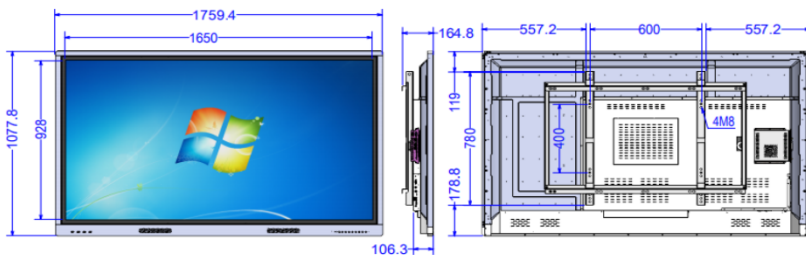

SINLOON® 掛牆式(觸屏)廣告機
Advertising Touch Screen 75 inch Wall-mounted

類型: 75 吋掛牆式
Type: Wall-mounted

■ 產品參數:

產品型號		ML-7506B (Win 7 and Android - Two System)		工業級液晶屏				
顯示屏參數	面板類型	75吋真6點紅外觸摸屏		操作系統	操作系統: Win 7 正版系統			
	顯示尺寸	1650mmx928mm			CPU: Intel i5-4460 處理器			
	屏幕分辨率	3840*2160 (4K)			DDR3 4G			
	對比度	1200:1			Hard disk: 128G			
	亮度	390cd/m²			操作系統: Android 8.0			
	場頻	60-75Hz			安卓系統: 四核處理器			
	顯示響應時間	9ms			DDR3 4G; Hard disk: 32G			
	可視角度	178°(H)/178°(V)			Built-in WiFi module (內置WiFi模塊)			
	使用壽命	50000小時以上;			Multimedia information distribution software			
觸摸屏參數	分辨率	32767*32767		軟件功能介紹	■多級用戶身份和密碼管理功能			
	透光率	>98%			■分區,分組,分控管理功能			
	觸摸反應力度	<85g			■網絡傳輸功能			
	觸屏響應時間	<5ms			■信息緊急插播功能			
	表面硬度	Mohs grade 7.			■編輯播放功能			
	觸屏	單點觸摸5000萬次以上			■顯示任意分區功能			
	調整	一次校準,永無漂移			■顯示功能			
輸入/輸出	音頻輸出	Speak: 10Wx2.		工作環境	工作溫度	0°C ~ 40°C	附件	
	接口	USBx2; VGA*1;HDMI*1 LAN*1;I/O:x1;DC19V*1			存儲溫度	-20°C ~ 60°C	電源線	x1
	電源	110V-240V 50/60Hz			工作溼度	10% ~ 90%	遙控器	x1
工控電源	功率	250W / 待機功耗:3.5W		外觀	存儲溼度	10% ~ 90%	防盜匙	x2
	配置	Infrared receiver Remote control			外觀顏色	銀邊/鋼化玻璃		
其它	重量	72kg(以實物重量為準)		安裝方式	外殼材質	邊框為黑色鋁型材,鋼化玻璃保護屏幕 後殼為黑色冷軋板,金屬油漆噴塗.		
	外框尺寸:	H1077.8*W1759*T106.3mm			墜/橫	Wall-mount / 掛牆式安裝		
					* 可自選配置操作系統.(Subjoin)			

*註: 產品參數的變更和更新不作另行通知. 聯絡電話: 852-9180 8452

隨貨配件