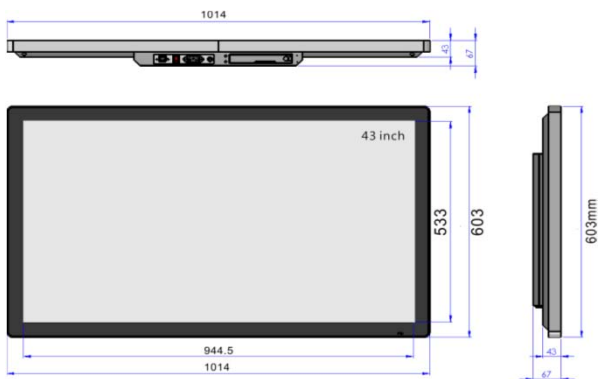

SINLOON® 掛牆式(網絡版)廣告機
Wall-mounted Android Advertising Screen

類型: 43吋掛牆式
Type: Wall-mounted

■ 產品參數:

產品型號		ML431W-A1 (43")		工業級顯示屏				
參數	面板類型	43吋工業級LED屏		* 操作系統	Android 5.1 System			
	顯示尺寸	944.5*533mm			CPU : RK3288 四核處理器			
	顯示比例	16:9			Memory: DDR3 2GB			
	場頻	60-75HZ			Hard disk: 8G			
	屏幕分辨率	1920*1080			Built-in WiFi module			
	可視角度:	178°/178°(水平/垂直)			Multimedia information distribution software			
	透光率	>98%		■多級用戶身份和密碼管理功能				
	亮度	350cd/m ²		■分區,分組,分控管理功能				
	對比度	2000:1		■網絡傳輸功能	■信息緊急插播功能			
	可視角度	178°(H)/178°(V)		■編輯播放功能	■顯示任意分區功能			
	響應時間	4ms		■顯示功能	■模版預製或定制功能			
	點距:	0.63mm		■終端監控功能	■日誌管理功能			
表面硬度	Mohs grade 7.		■自動恢復播放	■搖距發佈功能				
電源	電源輸入	AC110V ~ 240V 50/60Hz		工作環境	工作溫度	0°C ~ 40°C	附件	
	電源功耗	≤120W			存儲溫度	-20°C ~ 60°C	電源線	x1
	待機功耗	≤3.5W			工作溼度	10% ~ 90%	遙控器	x1
輸入/輸出	音頻輸出	Speak: 5Wx2.			存儲溼度	10% ~ 90%	防盜匙	x2
	接口	USBx2; VGA*1;HDMI*1 LAN*1;I/O:x1;DC12V*1		相關產品	安裝方式	Wall-mount		
其它	配置	Infrared receiver Remote control			外觀尺寸	1014x603x72.0mm		
	重量	~38kgs(以實物重量為準)			外觀顏色	銀邊/黑色面板		
				外殼材質	鋁拉絲外框,鋼化玻璃表面, 冷軋板後蓋金屬噴漆			

*註: 產品參數的變更和更新不作另行通知. 聯絡電話: 852-9180 8452

* 可自選配置.

Size:mm
W:1014
H:603
T:72

外箱包裝方式: 蜂窩紙箱包裝