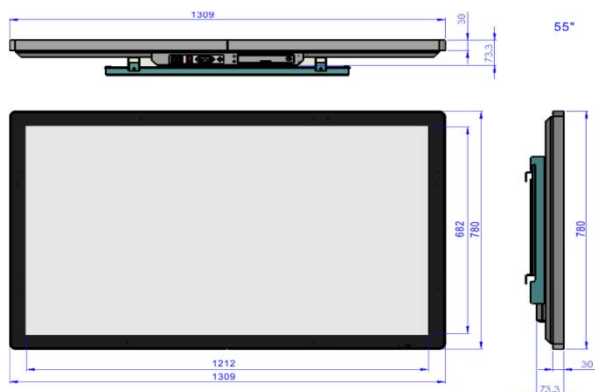

**SINLOON®** 掛牆式(單機)廣告機  
Wall-mounted Advertising Screen

類型: 55吋掛牆式  
Type: Wall-mounted

■ 產品參數:

產品型號		ML551W (55")						
參數	面板類型	LG LCD Panel		功能	支援	開機自動循環播放		
	顯示尺寸	w1:1212 * h1: 682mm				橫屏/豎屏播放		
	顯示比例	16:9				斷點記憶功能		
	背光類型	LED				定時開機/關機功能		
	分辨率	1920*1080				廣告插播功能		
	最大幀速率	30fm/s				流水字幕功能		
	顯示色彩	16.7M				拷貝和刪除功能		
	亮度	350cd/m <sup>2</sup>				OSD 多國語言, 中英文等.		
	對比度	2000:1				USB文件更新功能		
	可視角度	178°(H)/178°(V)				自動生成播放流水功能		
	響應時間	4ms				圖片		旋轉,縮放,平移,幻燈片.
	彩色制式	PAL/NTSC/SECAM				音樂		背景音樂,音頻模式,左/右 聲道.
	使用壽命	50000hrs				語言		OSD 多國語言, 中英文等.
電源	電源輸入	AC110V ~ 240V 50/60Hz		字幕	中英文滾動字幕.			
	電源功耗	≤150W						
	待機功耗	≤3.5W						
輸入/輸出	配置	Remote control Infrared receiver		音頻格式	mp3/mpg/mpg-1/mpg-2/mpg-4.			
	接口	Speak 10Wx2. USBx2				視頻格式	avi/mp4/ts/trp/mkv/wmv/rm/rmvb... ..	
相關產品	安裝方式	掛牆式 (橫/豎)		圖片格式	JPG、BMP、PNG、TIF、ICO、GIF、TGA.....			
	外框尺寸	W:1309*H:780*T:73.3m				播放模式	文件夾循環播放 視頻, 圖片, 音樂, 圖片+音樂, 混播. 全盤循環播放 單曲重覆播放及多種播放形態	
	外觀顏色	銀邊/黑色面板						
	外殼材質	鋁拉絲外框,鋼化玻璃表面,五金後蓋.		工作溫度	0°C ~ 40°C			附件
	重量	~35Kg				存儲溫度	-20°C ~ 60°C	
				工作溼度	10% ~ 90%	遙控器:	1 個	
				存儲溼度	10% ~ 90%	防盜匙:	2 套	

\*註: 產品參數的變更和更新不作另行通知. 聯絡電話: 852-9180 8452

包裝:

包裝尺寸: 高:915\*長:1510\*厚:220mm