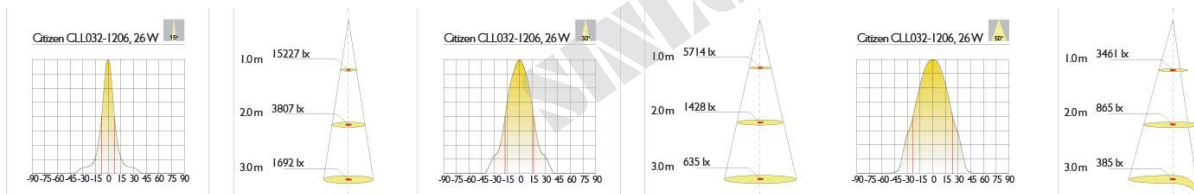

Characteristic Parameters:

型號 Model No.:	VT463226
尺寸 Dimension (L*W*):	See Dimension
發光尺寸 The Emitting Size:	Φ120mm
輸入電壓(外置電源) Input Voltage (External Adaptor):	AC100V~240V 50/60Hz
電流 Current:	0.7A
燈源 LED Light Source:	Citizen CLL032-1206
類型 LED Type:	SMD-1206
功率 System Power (W) :	26W ±5%
光通亮 LED Flux (lm):	2100lm ±5% 80lm/W
色溫 Color Temperature (K)	3000K ±7%
顯色指數 Color Rendering Index:	>80 Ra
發光角度 Illumination Angle:	15°~ 50°
壽命 Lifespan:	25000hrs
環境溫度 Ambient Temperature (C):	-20°C ~ 50°C
外殼顏色 Case Color:	Black/White/Sever Color (黑/白/銀色)
認證 Certificate:	CE, RoHS, CQC, IP20.

* If you have any question which is not in the specification, please contact us.

*在本規格書裡如果您未能找或參數指標未能達到你的應用要求即未在本規格書裡表現出來請與我們聯絡。

Color temperature (Tc):

Warm White 3000K

Neutral White 4000K

VT463226

※美隆照明有限公司產品規格及其特性參數的改變和更新不會預先通知。