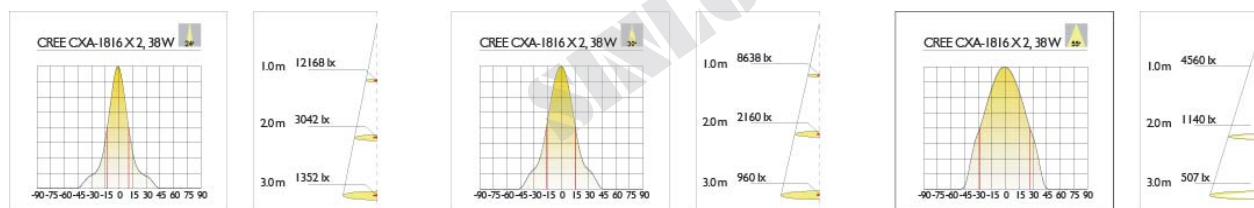

Neutral White 4000K