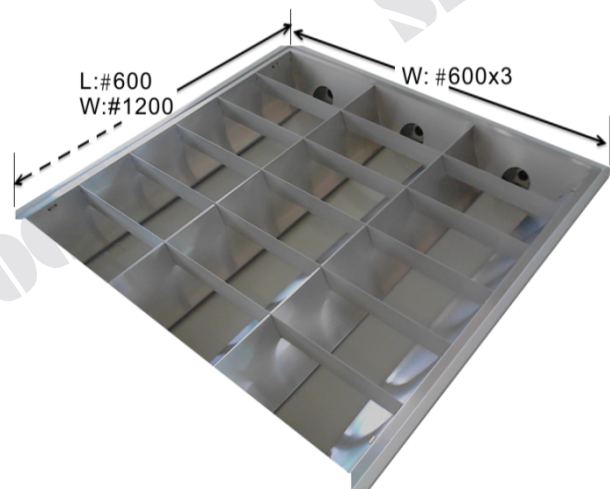

SINLOON®

LED 格栅燈盤系列

LED Grille lamp disc - B1

LED Grille lamp disc

D Describe of the lighting fixture:

型號	尺寸 (mm)	燈管	材質用料	圖片
B1-T830120T2	1200*300*85	2	底盤烤漆鐵板 材厚 0.5mm 燈盤格栅鋁材厚度 0.3mm 格栅材質/啞光鋁,暗裝.	
B1-T860120T3	1200*600*85	3	底盤烤漆鐵板 材厚 0.5mm 燈盤格栅鋁材厚度 0.3mm 格栅材質/啞光鋁,暗裝.	
B1-T86030T2	600*300*85	2	底盤烤漆鐵板 材厚 0.5mm 燈盤格栅鋁材厚度 0.3mm 格栅材質/啞光鋁,暗裝.	
B1-T86060T3	600*600*85	3	底盤烤漆鐵板 材厚 0.5mm 燈盤格栅鋁材厚度 0.3mm 格栅材質/啞光鋁,暗裝.	

產品描述:

(1) T8 LED 格栅燈盤

材質: 燈具底盤本體採用0.5mm高強度鍍鋅烤漆鐵板制成,防銹,抗老化,耐用。

反射罩採用高純度反光鋁片(啞光),間格隔欄厚度0.3mm。

燈具兩端採用高質PC塑料燈座,耐熱,內置電線採用 $\varnothing 0.76\text{mm}^2$ (5A)。

(2) 產品型號格栅類型: 鐵質/啞光鋁系列。

(3) 規格尺寸:(mm) 1200*300x2; 600*300x2; 600*300x3; 1200*600x3.