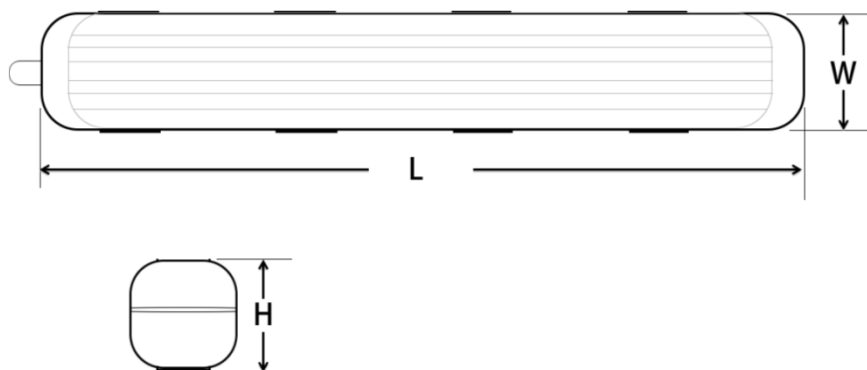

SINLOON®

LED 防水支架

Waterproof Batten
Waterproof LED Tube prop fixture

◆ 產品描述:

- 燈具殼體採用高強度優質鋼板,表面靜電噴塑處理,粉體黏附力強,色澤均勻,防銹和不易脫漆。
- 本體經鉚接而成,側面有加強筋設計結構,高強度,使燈具不易扭曲變形。
- 燈座及接線端子均採用阻燃PC材料,符合國家3C標準。
- IEC: GB7000.1; GB137000.10
- 接駁電線耐溫90°C,耐壓300-500V.符合國家3C標準。
- 安裝方式可採用吸頂,吊杆,吊鏈式,靈活應用。
- 體殼有平蓋,人字蓋,可以根據用戶要求配置。

■ 規格:

型號	類型		本體支架尺寸 / 單位 (mm)				備註	
	型別	型式	L	W	H	IP		
MXT52FT9Wx1	T5	PC面蓋	610	62	80	65	2 Ft	9 Watt
MXT52FT9Wx2	T5	PC面蓋	610	104	80	65	2 Ft	18 Watt
MXT54FT18Wx1	T5	PC面蓋	1210	62	80	65	4 Ft	18 Watt
MXT54FT18Wx2	T5	PC面蓋	1210	104	80	65	4 Ft	36 Watt
MXT82FT9Wx1	T8	PC面蓋	668	100	110	65	2 Ft	9 Watt
MXT82FT9Wx2	T8	PC面蓋	668	158	110	65	2 Ft	18 Watt
MXT84FT18Wx1	T8	PC面蓋	1265	100	110	65	4 Ft	18 Watt
MXT84FT18Wx2	T8	PC面蓋	1265	158	110	65	4 Ft	36 Watt

註: 燈管支架尺寸最終依實物為準。
燈管支架 + LED 燈管,下單時須另外說明。

■ 支架尺寸:

■ 應用: (T5/T8燈管系列照明燈具)

- 場地用途: 工廠商廈走廊通道,學校,超市,倉庫,寫字樓,餐廳等室內照明等場合,適用範圍廣泛。

Dimension:

不銹鋼鎖扣